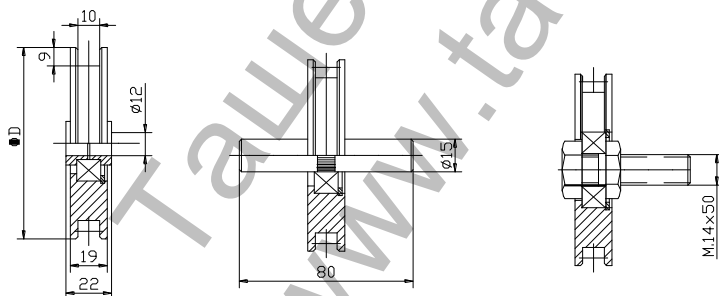

Ролка Estebro® за плъзгачи се врати с втулка ф 90x10 мм,  
стоманена

| Cod | Dimens. | ØD  |    |      | Peso<br>Max. Kg |
|-----|---------|-----|----|------|-----------------|
| 965 | 60x10   | 58  | 20 | 4,00 | 375             |
| 966 | 70x10   | 68  | 20 | 5,95 | 375             |
| 967 | 80x10   | 78  | 15 | 6,90 | 375             |
| 968 | 90x10   | 88  | 8  | 4,70 | 375             |
| 969 | 100x10  | 98  | 8  | 6,05 | 375             |
| 970 | 120x10  | 118 | 6  | 7,00 | 375             |

**Family:** Wheels

**Material:** 11SMn30 steel

**Finish:** Zinc-plated

**Maximum weight supported by the bearing\*:** See table

**Description:** Wheel with 6202 2RS bearing. It is normally installed on overhead doors to allow the displacement of the cable. It can be supplied with reducing sleeves to 12 mm, with an axle of  $\varnothing$  15 mm and 80 mm long, or with a M.14x50 screw.

**\*In perfect conditions of installation, usage and maintenance.**

Продукт: [Ролка Estebro® за плъзгаци се врати с втулка ф 90x10 мм, стоманена](#)

Категория: [Плъзгаци се врати](#)

Бранд: [Estebro®](#)